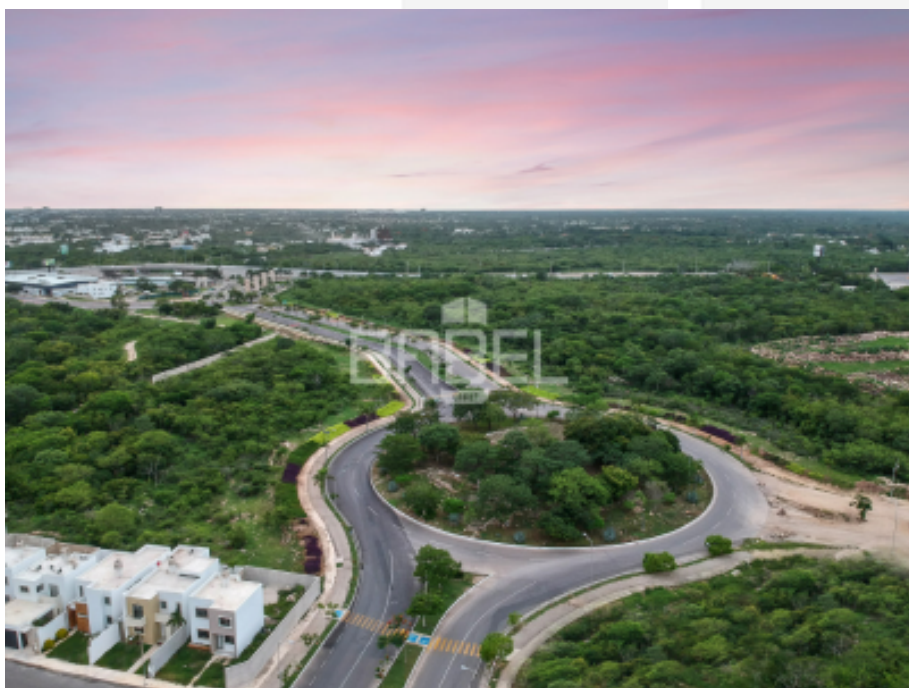

ASESOR: BABEL GROUP
TELÉFONO: 9996709317
CORREO: contacto@babelgroup.mx

Mérida

$750,000 EN VENTA

TERRENO EN VENTA EN MERIDA YUCATAN
GRAN SAN PEDRO CHOLUL

Terreno solo	181.50 m2	VE-MP-4	8.25 m	22.00 m	NO
Tipo de inmueble	Terreno	Clave Interna	Frente	Fondo	Privada

GROUP

Oficina: C.73 No. 185 x 34 Col. Montes de Amé

babelgroup.mx