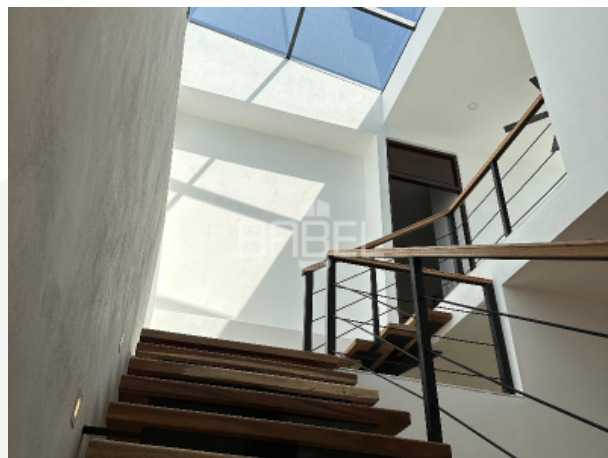

ASESOR: BABEL GROUP
TELÉFONO: 9995068826
CORREO: contacto@babelgroup.mx