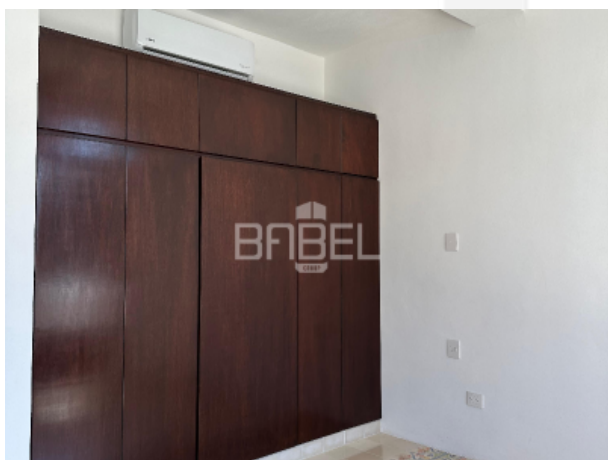

ASESOR: BABEL GROUP
TELÉFONO: 9995068826
CORREO: contacto@babelgroup.mx