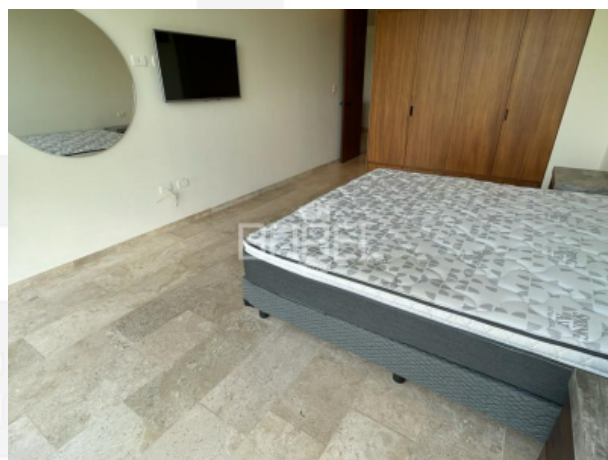

ASESOR: BABEL GROUP
TELÉFONO: 9995068826
CORREO: contacto@babelgroup.mx