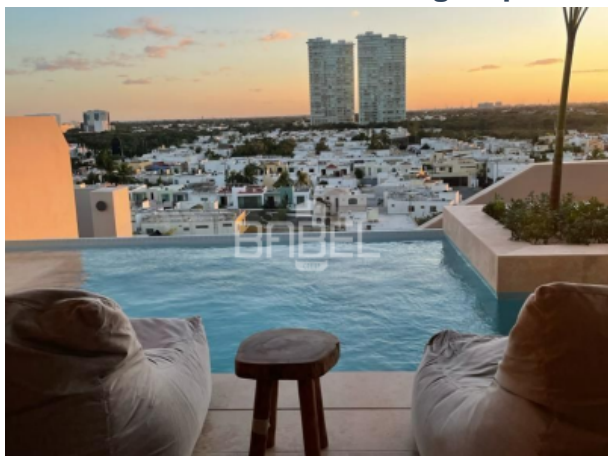

ASESOR: BABEL GROUP
TELÉFONO: 9995068826
CORREO: contacto@babelgroup.mx