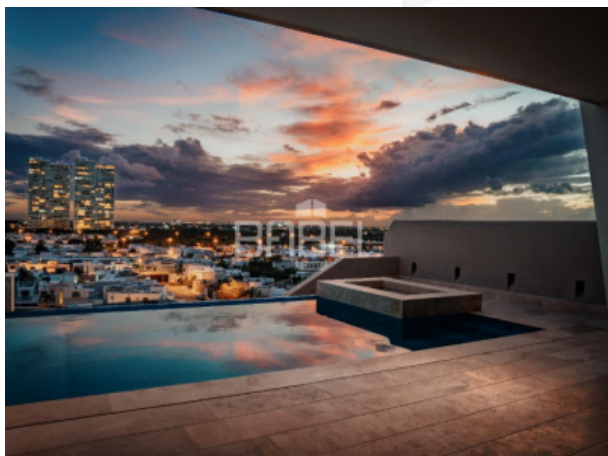

ASESOR: BABEL GROUP
TELÉFONO: 9995068826
CORREO: contacto@babelgroup.mx

Oficina: C.73 No. 185 x 34 Col. Montes de Amé

babelgroup.mx