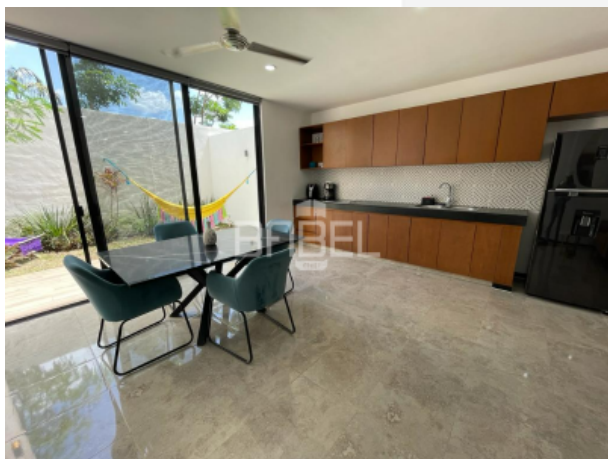

ASESOR: BABEL GROUP
TELÉFONO: 9995068826
CORREO: contacto@babelgroup.mx