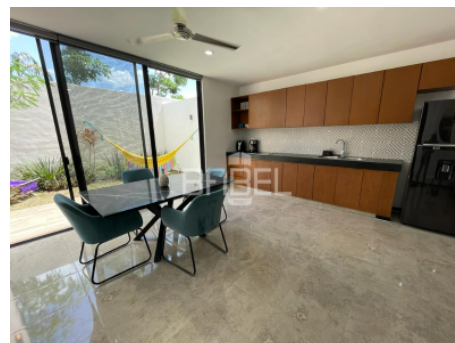

ASESOR: BABEL GROUP
TELÉFONO: 9995068826
CORREO: contacto@babelgroup.mx

Mérida

$2,860,000 EN VENTA

DEPARTAMENTO EN VENTA EN MERIDA
YUCATAN TIARA

2	2	0	Departamento	81 m2	VE-CD-51
Recámaras	Baños	Medios baños	Tipo de inmueble	de construcción	Clave Interna
0.00 m	0.00 m	SI	SI	NO	0.00 m2
Frente	Fondo	Alberca	Privada	Amueblado	Terreno

Oficina: C.73 No. 185 x 34 Col. Montes de Amé

babelgroup.mx