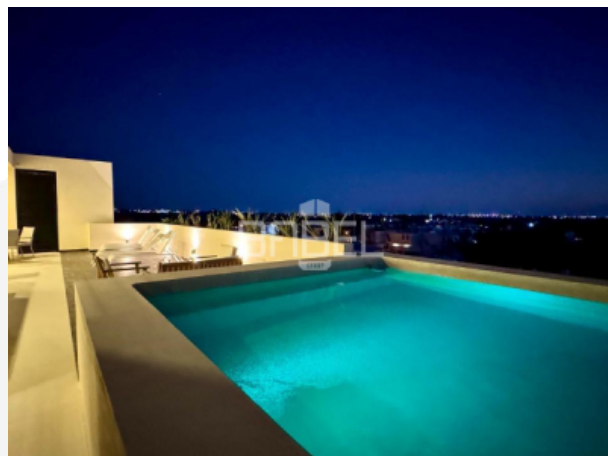

ASESOR: BABEL GROUP
TELÉFONO: 9995068826
CORREO: contacto@babelgroup.mx

Oficina: C.73 No. 185 x 34 Col. Montes de Amé

babelgroup.mx