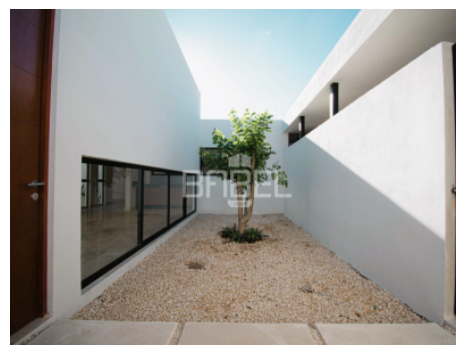

ASESOR: BABEL GROUP
TELÉFONO: 9995068826
CORREO: contacto@babelgroup.mx

Mérida

$7,295,000 EN VENTA

VENTA DE CASA DE UN PISO EN MERIDA,
YUC. DZITYA , MOD C CHACTE.

3	5	0	Casa sola	305 m2	VE-MV-2
Recámaras	Baños	Medios baños	Tipo de inmueble	de construcción	Clave Interna
12.34 m	48.90 m	SI	NO	NO	602.00 m2
Frente	Fondo	Alberca	Privada	Amueblado	Terreno

Oficina: C.73 No. 185 x 34 Col. Montes de Amé

babelgroup.mx