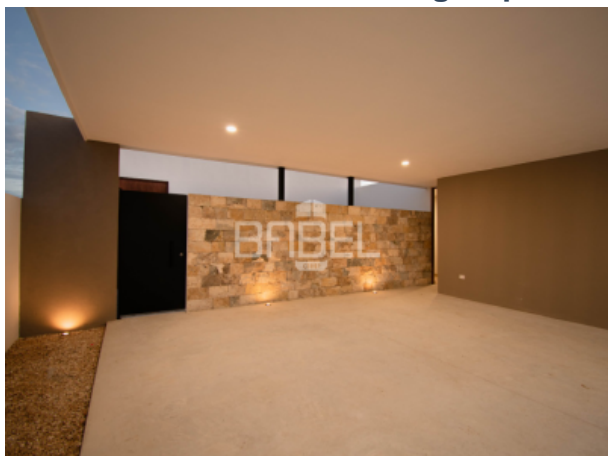

ASESOR: BABEL GROUP
TELÉFONO: 9995068826
CORREO: contacto@babelgroup.mx

Oficina: C.73 No. 185 x 34 Col. Montes de Amé

babelgroup.mx