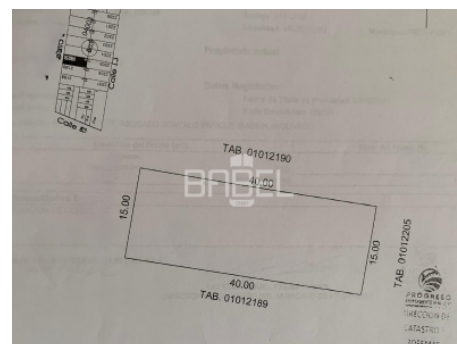

ASESOR: BABEL GROUP
TELÉFONO: 9995068826
CORREO: contacto@babelgroup.mx

Mérida

$780,000 EN VENTA

**TERRENO EN VENTA EN MERIDA, YUCATAN
EN FLAMBOYANES, PROGRESO**

Terreno solo	600.00 m2	VE-SMZ-12	0.00 m	0.00 m	NO
Tipo de inmueble	Terreno	Clave Interna	Frente	Fondo	Privada