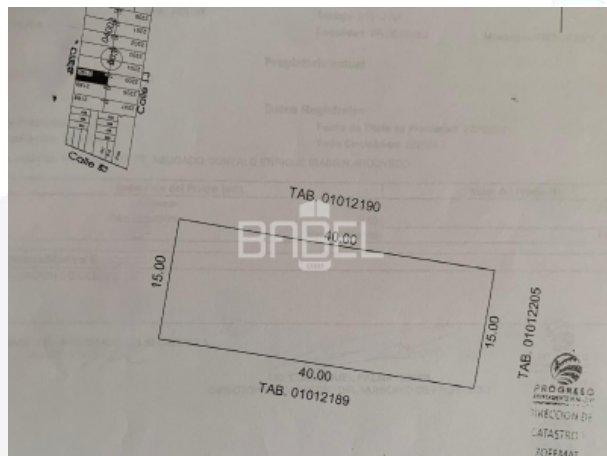

ASESOR: BABEL GROUP
TELÉFONO: 9995068826
CORREO: contacto@babelgroup.mx

Oficina: C.73 No. 185 x 34 Col. Montes de Amé

babelgroup.mx