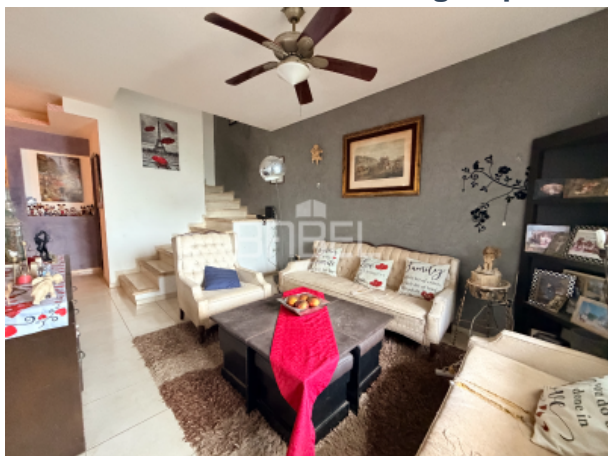

ASESOR: BABEL GROUP
TELÉFONO: 9995068826
CORREO: contacto@babelgroup.mx