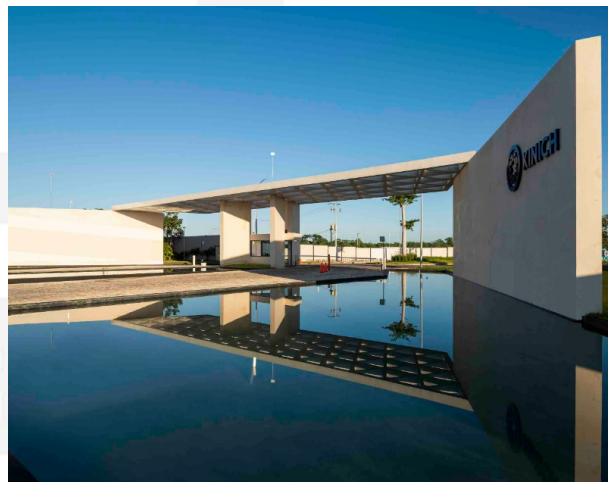

ASESOR: BABEL GROUP
TELÉFONO: 9995068826
CORREO: contacto@babelgroup.mx

Oficina: C.73 No. 185 x 34 Col. Montes de Amé

babelgroup.mx