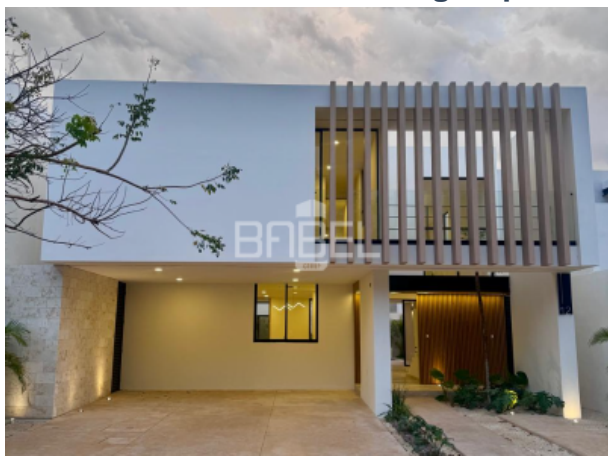

ASESOR: BABEL GROUP
TELÉFONO: 9995068826
CORREO: contacto@babelgroup.mx

Oficina: C.73 No. 185 x 34 Col. Montes de Amé

babelgroup.mx