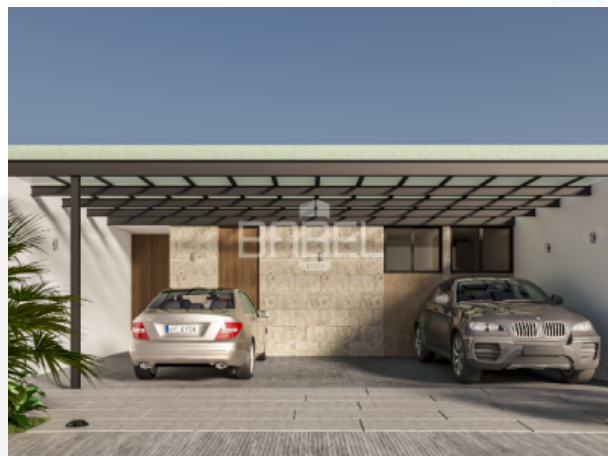

ASESOR: BABEL GROUP
TELÉFONO: 9995068826
CORREO: contacto@babelgroup.mx