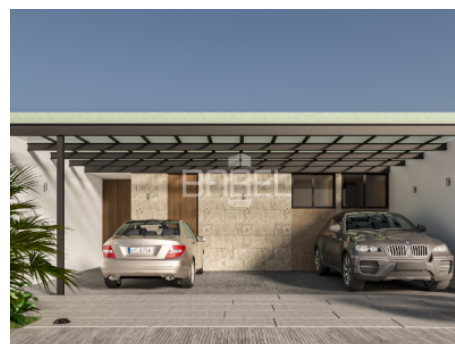

ASESOR: BABEL GROUP  
 TELÉFONO: 9995068826  
 CORREO: contacto@babelgroup.mx

Mérida

\$6,140,000 EN VENTA

CASA DE UNA PLANTA EN VENTA EN  
 MERIDA YUCATAN NAVITA

|               |               |              |                           |                 |                  |
|---------------|---------------|--------------|---------------------------|-----------------|------------------|
| <b>3</b>      | <b>3</b>      | <b>1</b>     | <b>Casa en condominio</b> | <b>181.9 m2</b> | <b>VE-FO-35</b>  |
| Recámaras     | Baños         | Medios baños | Tipo de inmueble          | de construcción | Clave Interna    |
| <b>0.00 m</b> | <b>0.00 m</b> | <b>SI</b>    | <b>SI</b>                 | <b>NO</b>       | <b>244.98 m2</b> |
| Frente        | Fondo         | Alberca      | Privada                   | Amueblado       | Terreno          |

### **Descripción**

Návita se ubica en el alma del norte de Mérida, un área que ha crecido naturalmente con excelente plusvalía, donde se disfruta una exclusiva calidad de vida y la comodidad de tener todo cerca.

#### **UNA PLANTA**

Cochera para 3 vehículos apergolada  
Sala / comedor  
Cocina con barra / desayunador  
Área de alacena  
Recámara principal con área de clóset vestidor y baño completo  
Recámara 2 con clóset y baño completo  
3ra recámara o family room con baño completo  
½ baño de visitas  
Área de lavado  
Cuarto de servicio con baño completo  
Alberca  
Terraza con pergolado  
Jardín interior