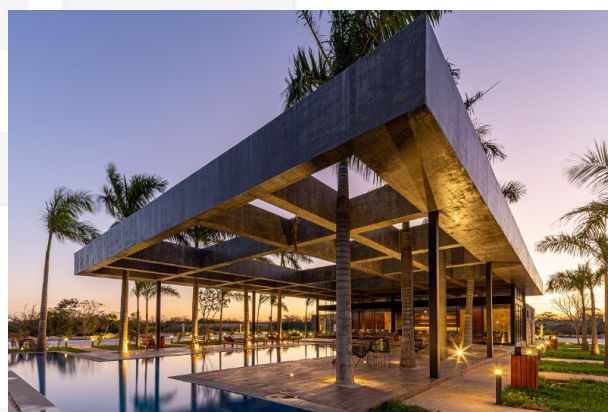

ASESOR: BABEL GROUP
TELÉFONO: 9995068826
CORREO: contacto@babelgroup.mx

GROUP

Oficina: C.73 No. 185 x 34 Col. Montes de Amé

babelgroup.mx