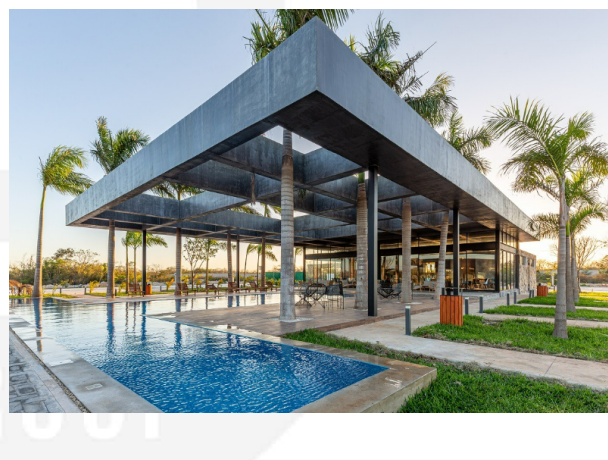

ASESOR: BABEL GROUP
TELÉFONO: 9995068826
CORREO: contacto@babelgroup.mx

Oficina: C.73 No. 185 x 34 Col. Montes de Amé

babelgroup.mx