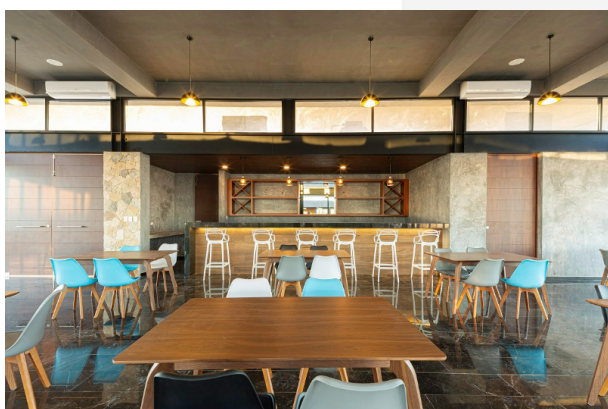

ASESOR: BABEL GROUP
TELÉFONO: 9995068826
CORREO: contacto@babelgroup.mx