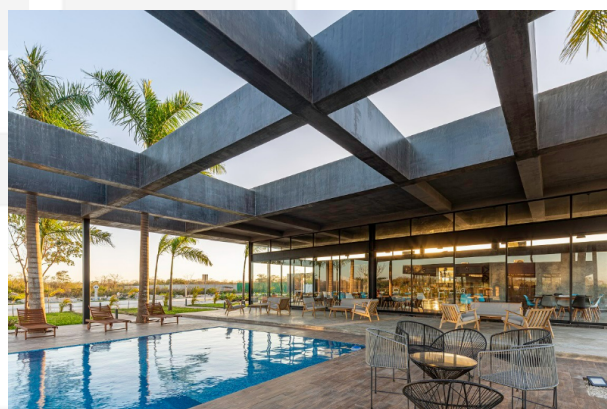

ASESOR: BABEL GROUP
TELÉFONO: 9995068826
CORREO: contacto@babelgroup.mx