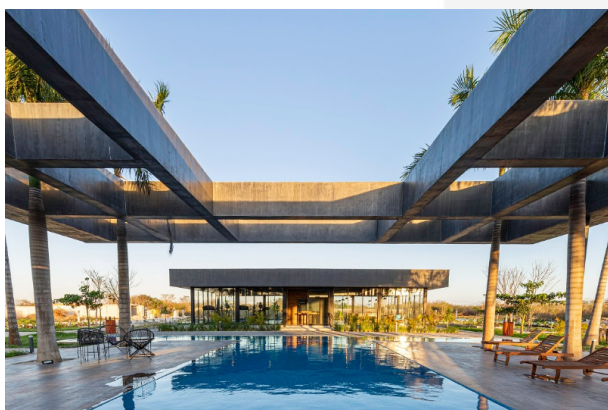

ASESOR: BABEL GROUP
TELÉFONO: 9995068826
CORREO: contacto@babelgroup.mx

GROUP

Oficina: C.73 No. 185 x 34 Col. Montes de Amé

babelgroup.mx