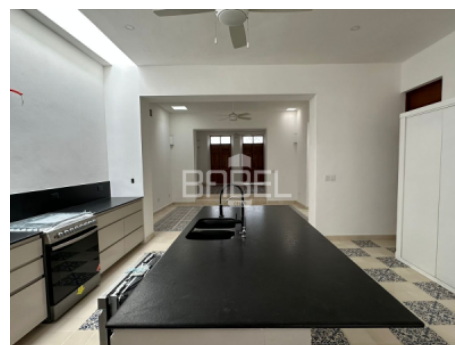

ASESOR: BABEL GROUP
TELÉFONO: 9995068826
CORREO: contacto@babelgroup.mx

Mérida

$8,100,000 EN VENTA

CASA EN VENTA EN EL CENTRO DE
MERIDA YUCATAN CASA AZUL

3	3	1	Casa sola	0 m2	VE-INY-25
Recámaras	Baños	Medios baños	Tipo de inmueble	de construcción	Clave Interna
9.26 m	36.90 m	SI	NO	NO	329.90 m2
Frente	Fondo	Alberca	Privada	Amueblado	Terreno

Oficina: C.73 No. 185 x 34 Col. Montes de Amé

babelgroup.mx