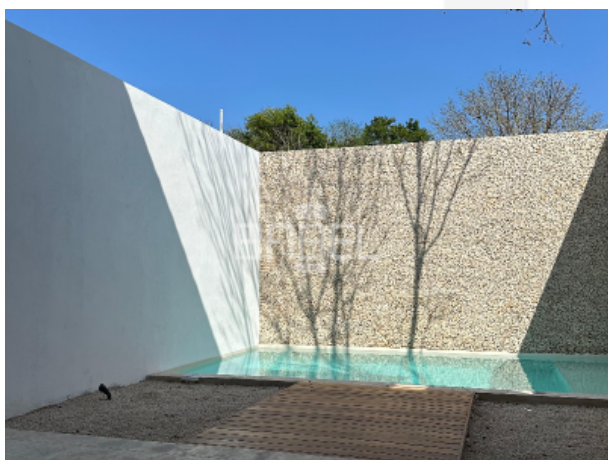

ASESOR: BABEL GROUP
TELÉFONO: 9995068826
CORREO: contacto@babelgroup.mx

Oficina: C.73 No. 185 x 34 Col. Montes de Amé

babelgroup.mx