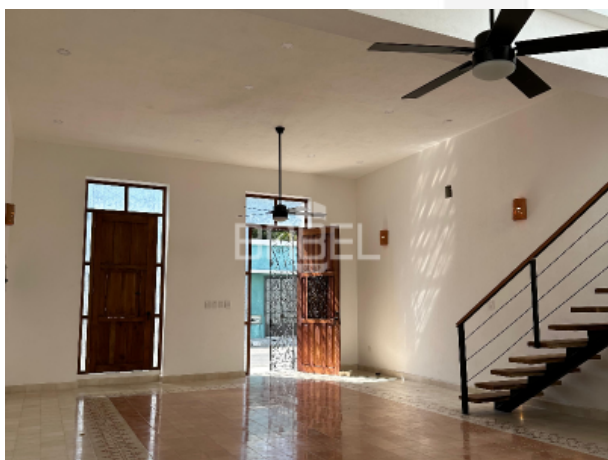

ASESOR: BABEL GROUP
TELÉFONO: 9995068826
CORREO: contacto@babelgroup.mx