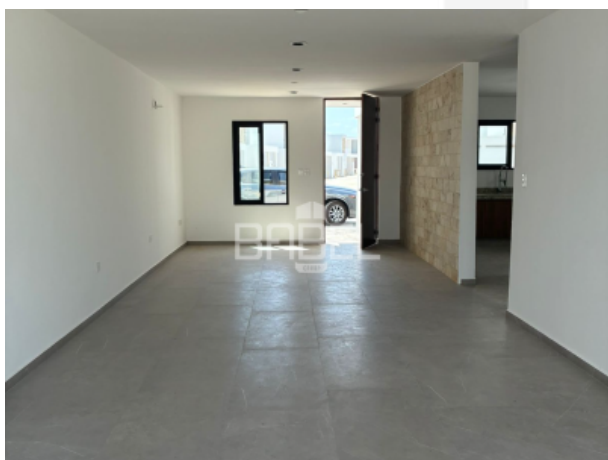

ASESOR: BABEL GROUP
TELÉFONO: 9995068826
CORREO: contacto@babelgroup.mx

Oficina: C.73 No. 185 x 34 Col. Montes de Amé

babelgroup.mx